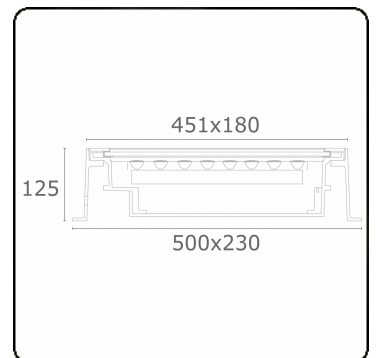

**Metro-D 451x180mm - 30° einstellbar - mit Eingießgehäuse**  
36.73094-0000

**Leuchtendaten**

Montage	Bodeneinbau
Lichtaustritt	Indirekt - einstellbar
Lichtstärkeverteilung	einstellbar
Leuchten Abdeckung	Glas
Schutzgrad	IP 67
Maximale Belastung	5000 kg überrollbar (inklusive Eingießstopf)
T°	<75 °
Gehäuse	Aluminium/Edelstahl
Verarbeitung	Verarbeitung in matt schwarz RAL 9105
Prüfzeichen	CE, ISO 9001

**Lichttechnische Daten**

CIE Fluxcode	0 0 0 0 73
--------------	------------

**Bemerkungen**

451x180mm - klares Glas - Led Streifen sind separat einstellbar bis 30°

**ENERGY**

Verrijgbaar op aanvraag.

Disponible sur demande.