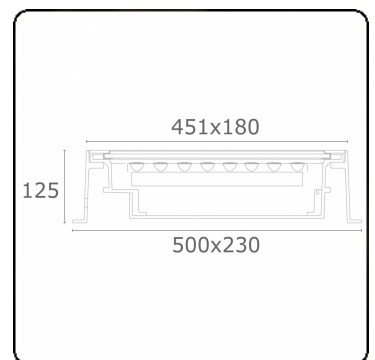

Metro-D 451x180mm - 30° instelbaar - met ingietbehuizing
36.73094-0000

Armatuurgegevens

Montage	Grondinbouw
Lichtuittreding	Indirect - kantelbaar
Lichtverdeling	kantelbaar
Afscherming	Glas
Beschermingsgraad	IP 67
Maximale belasting	5000 kg overrijdbaar (inclusief ingietpot)
T°	<75 °
Behuizing	Aluminium/Edelstaal
Afwerking	mat zwarte afwerking RAL 9105
Keurmerken	CE, ISO 9001

Lichttechnische gegevens

CIE Fluxcode	0 0 0 0 73
--------------	------------

Opmerkingen

451x180mm - helder glas - strips zijn afzonderlijk instelbaar tot 30°

ENERGY

Verkrijgbaar op aanvraag.

Disponible sur demande.