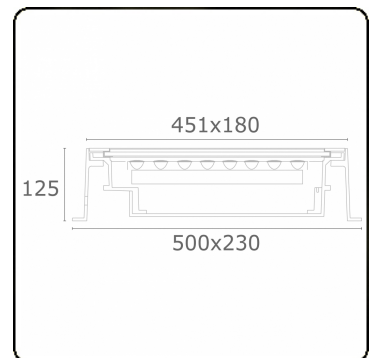

Metro-D 451x180mm - 30° einstellbar - mit Eingießgehäuse
36.73093-0000

Leuchtendaten

Montage	Bodeneinbau
Lichtaustritt	Indirekt - einstellbar
Lichtstärkeverteilung	einstellbar
Leuchten Abdeckung	Glas
Schutzgrad	IP 67
Maximale Belastung	5000 kg überrollbar (inklusive Eingießstopf)
T°	<75 °
Gehäuse	Aluminium/Edelstahl
Verarbeitung	Verarbeitung in matt schwarz RAL 9105
Prüfzeichen	CE, ISO 9001

Lichttechnische Daten

CIE Fluxcode	0 0 0 0 75
--------------	------------

Bemerkungen

451x180mm - klares Glas - Led Streifen sind separat einstellbar bis 30°

ENERGY

Verrijgbaar op aanvraag.

Disponible sur demande.