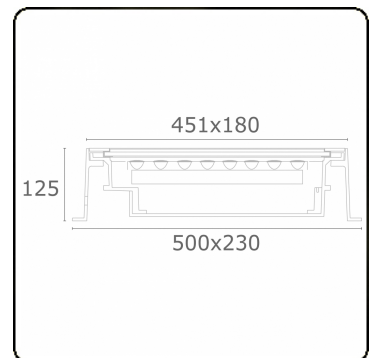

Metro-D 451x180mm - 30° einstellbar - mit Eingießgehäuse
36.73091-0000

Leuchtendaten

Montage	Bodeneinbau
Lichtaustritt	Indirekt - einstellbar
Lichtstärkeverteilung	einstellbar
Leuchten Abdeckung	Glas
Schutzgrad	IP 67
Maximale Belastung	5000 kg überrollbar (inklusive Eingießstopf)
T°	<75 °
Gehäuse	Aluminium/Edelstahl
Verarbeitung	Verarbeitung in matt schwarz RAL 9105
Prüfzeichen	CE, ISO 9001

Lichttechnische Daten

CIE Fluxcode	0 0 0 0 73
--------------	------------

Bemerkungen

451x180mm - klares Glas - Led Streifen sind separat einstellbar bis 30°

ENERGY

Verkrijgbaar op aanvraag.

Disponible sur demande.