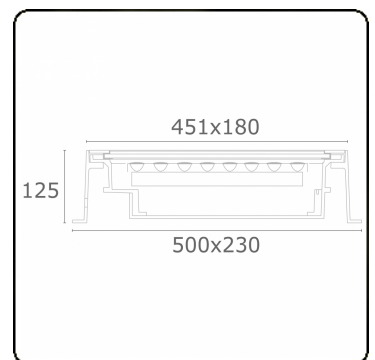

Metro-D 451x180mm - 30° instelbaar - met ingietbehuizing
36.73091-0000

Armatuurgegevens

| | |
|--------------------|--|
| Montage | Grondinbouw |
| Lichtuittreding | Indirect - kantelbaar |
| Lichtverdeling | kantelbaar |
| Afscherming | Glas |
| Beschermingsgraad | IP 67 |
| Maximale belasting | 5000 kg overrijdbaar (inclusief ingietpot) |
| T° | <75 ° |
| Behuizing | Aluminium/Edelstaal |
| Afwerking | mat zwarte afwerking RAL 9105 |
| Keurmerken | CE, ISO 9001 |

Lichttechnische gegevens

| | |
|--------------|------------|
| CIE Fluxcode | 0 0 0 0 73 |
|--------------|------------|

Opmerkingen

451x180mm - helder glas - strips zijn afzonderlijk instelbaar tot 30°

ENERGY