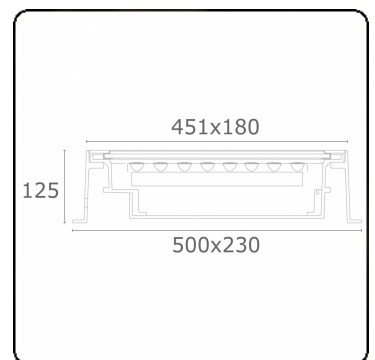

**Metro-D 451x180mm - 30° einstellbar - mit Eingießgehäuse**  
36.73090-0000

**Leuchtendaten**

Montage	Bodeneinbau
Lichtaustritt	Indirekt - einstellbar
Lichtstärkeverteilung	einstellbar
Leuchten Abdeckung	Glas
Schutzgrad	IP 67
Maximale Belastung	5000 kg überrollbar (inklusive Eingießstopf)
T°	<75 °
Gehäuse	Aluminium/Edelstahl
Verarbeitung	Verarbeitung in matt schwarz RAL 9105
Prüfzeichen	CE, ISO 9001

**Lichttechnische Daten**

CIE Fluxcode	0 0 0 0 75
--------------	------------

**Bemerkungen**

451x180mm - klares Glas - Led Streifen sind separat einstellbar bis 30°

**ENERGY**

Verrijgbaar op aanvraag.

Disponible sur demande.