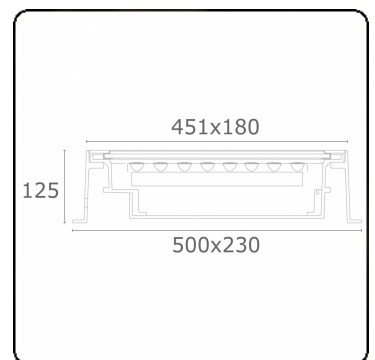

Metro-D 451x180mm - 30° instelbaar - met ingietbehuizing
36.73090-0000

Armatuurgegevens

Montage	Grondinbouw
Lichtuittreding	Indirect - kantelbaar
Lichtverdeling	kantelbaar
Afscherming	Glas
Beschermingsgraad	IP 67
Maximale belasting	5000 kg overrijdbaar (inclusief ingietpot)
T°	<75 °
Behuizing	Aluminium/Edelstaal
Afwerking	mat zwarte afwerking RAL 9105
Keurmerken	CE, ISO 9001

Lichttechnische gegevens

CIE Fluxcode	0 0 0 0 75
--------------	------------

Opmerkingen

451x180mm - helder glas - strips zijn afzonderlijk instelbaar tot 30°

ENERGY

Verrijgbaar op aanvraag.

Disponible sur demande.