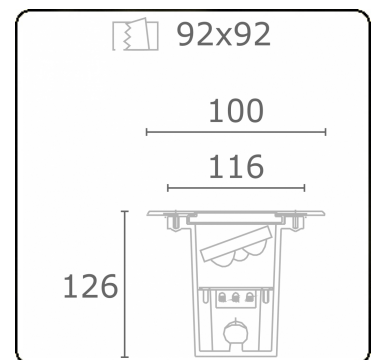

**Metro-D 100x100mm - 20° instelbaar - zonder ingietbehuizing**  
36.20094-0000

**Armatuurgegevens**

Montage	Grondinbouw
Lichtuittreding	Indirect - kantelbaar
Lichtverdeling	kantelbaar
Afscherming	Glas
Beschermingsgraad	IP 67
Maximale belasting	1000 kg overloopbaar (exclusief ingietpot)
T°	<75 °
Behuizing	Aluminium/Edelstaal
Afwerking	mat zwarte afwerking RAL 9105
Keurmerken	CE, ISO 9001

**Elektrische Gegevens**

Veiligheidsklasse	III
Voeding	24V DC

**Lampgegevens**

Lamptype	LED 4000K 32°
Wattage	3x1W
Bruto lichtstroom	399
Armatuur vermogen	4,2W
Afschermingsglas	vlak - helder
Aantal	1
Levensduur LED module	L70/B50 > 60000h
Kleurtolerantie	MacAdam 3
CRI	80

**Lichttechnische gegevens**

CIE Fluxcode	0 0 0 0 73
--------------	------------

**Opmerkingen**

100x100mm - helder glas - instelbaar tot 20°

**ENERGY**

A ▶  
B ▶ Verkrijgbaar op aanvraag.  
C ▶ Disponible sur demande.  
D ▶  
E ▶ Available on request.  
F ▶ Auf Anfrage.  
G ▶