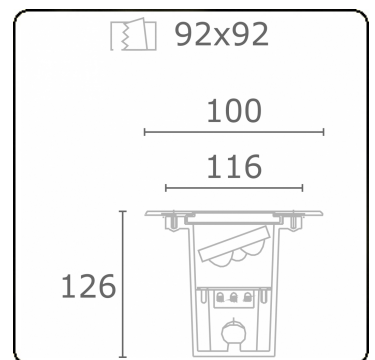

Metro-D 100x100mm - 20° instelbaar - zonder ingietbehuizing
36.20093-0000

Armatuurgegevens

Montage	Grondinbouw
Lichtuittreding	Indirect - kantelbaar
Lichtverdeling	kantelbaar
Afscherming	Glas
Beschermingsgraad	IP 67
Maximale belasting	1000 kg overloopbaar (exclusief ingietpot)
T°	<75 °
Behuizing	Aluminium/Edelstaal
Afwerking	mat zwarte afwerking RAL 9105
Keurmerken	CE, ISO 9001

Elektrische Gegevens

Veiligheidsklasse	III
Voeding	24V DC

Lampgegevens

Lamptype	LED 4000K 8°
Wattage	3x1W
Bruto lichtstroom	399
Armatuur vermogen	4,2W
Afschermingsglas	vlak - helder
Aantal	1
Levensduur LED module	L70/B50 > 60000h
Kleurtolerantie	MacAdam 3
CRI	80

Lichttechnische gegevens

CIE Fluxcode	0 0 0 0 75
--------------	------------

Opmerkingen

100x100mm - helder glas - instelbaar tot 20°

ENERGY

Verrijgbaar op aanvraag.

Disponible sur demande.

Available on request.