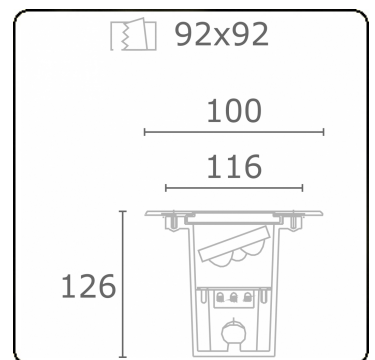

Metro-D 100x100mm - 20° instelbaar - zonder ingietbehuizing
36.20091-0000

Armatuurgegevens

Montage	Grondinbouw
Lichtuittreding	Indirect - kantelbaar
Lichtverdeling	kantelbaar
Afscherming	Glas
Beschermingsgraad	IP 67
Maximale belasting	1000 kg overloopbaar (exclusief ingietpot)
T°	<75 °
Behuizing	Aluminium/Edelstaal
Afwerking	mat zwarte afwerking RAL 9105
Keurmerken	CE, ISO 9001

Elektrische Gegevens

Veiligheidsklasse	III
Voeding	24V DC

Lampgegevens

Lamptype	LED 3000K 32°
Wattage	3x1W
Bruto lichtstroom	378
Armatuur vermogen	4,2W
Afschermingsglas	vlak - helder
Aantal	1
Levensduur LED module	L70/B50 > 60000h
Kleurtolerantie	MacAdam 3
CRI	80

Lichttechnische gegevens

CIE Fluxcode	0 0 0 0 73
--------------	------------

Opmerkingen

100x100mm - helder glas - instelbaar tot 20°

ENERGY

Verrijgbaar op aanvraag.

Disponible sur demande.

Available on request.