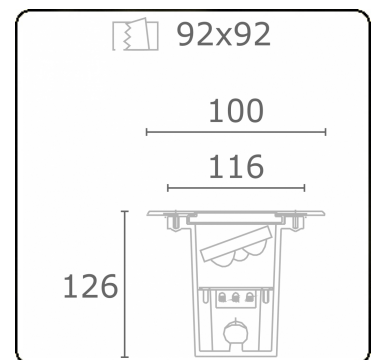

Metro-D 100x100mm - 20° instelbaar - zonder ingietbehuizing
36.20090-0000

Armatuurgegevens

Montage	Grondinbouw
Lichtuittreding	Indirect - kantelbaar
Lichtverdeling	kantelbaar
Afscherming	Glas
Beschermingsgraad	IP 67
Maximale belasting	1000 kg overloopbaar (exclusief ingietpot)
T°	<75 °
Behuizing	Aluminium/Edelstaal
Afwerking	mat zwarte afwerking RAL 9105
Keurmerken	CE, ISO 9001

Elektrische Gegevens

Veiligheidsklasse	III
Voeding	24V DC

Lampgegevens

Lamptype	LED 3000K 8°
Wattage	3x1W
Bruto lichtstroom	378
Armatuur vermogen	4,2W
Afschermingsglas	vlak - helder
Aantal	1
Levensduur LED module	L70/B50 > 60000h
Kleurtolerantie	MacAdam 3
CRI	80

Lichttechnische gegevens

CIE Fluxcode	0 0 0 0 75
--------------	------------

Opmerkingen

100x100mm - helder glas - instelbaar tot 20°

ENERGY

Verrijgbaar op aanvraag.

Disponible sur demande.

Available on request.