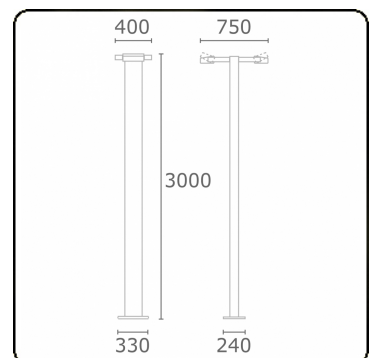

Gardo-2
35.01294-7916

Armaturegegevens

Montage	Grond
Lichtuittreding	Direct
Afscherming	Glas
Beschermingsgraad	IP 54
Behuizing	Aluminium
Afwerking	RAL 7016 antraciet structuur
Keurmerken	CE, ISO 9001

Elektrische Gegevens

Veiligheidsklasse	I
Voeding	230V
Voorschakelapparaat	Stroomvoeding

Lampgegevens

Lamptype	LED 4000K
Wattage	24W
Bruto lichtstroom	5120
Armatuur vermogen	2x29W
Aantal	2
Levensduur LED module	L80/B10 = 50000h
Kleurtolerantie	MacAdam 3
CRI	85

Lichttechnische gegevens

CIE Fluxcode	53 83 97 99 73

Opmerkingen

inclusief aansluitdeur met zekering - TC-D en LED met gezandstraald glas, andere lichtbronnen met helder glas

ENERGY

Verrijgbaar op aanvraag.

Disponible sur demande.

Available on request.

Auf Anfrage.

WXYZ
kWh/1000h

MULTILINE®

2019/2015