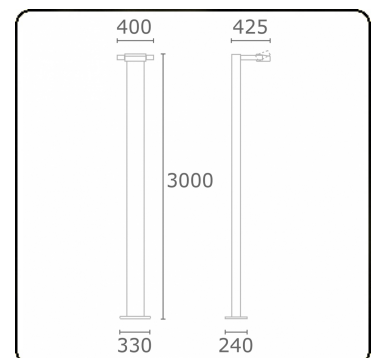

**Gardo-1**  
35.01194-7916

**Armatuurgegevens**

Montage	Grond
Lichtuittreding	Direct
Afscherming	Glas
Beschermingsgraad	IP 54
Behuizing	Aluminium
Afwerking	RAL 7016 antraciet structuur
Keurmerken	CE, ISO 9001

**Elektrische Gegevens**

Veiligheidsklasse	I
Voeding	230V
Voorschakelapparaat	Stroomvoeding

**Lampgegevens**

Lamptype	LED 4000K
Wattage	24W
Bruto lichtstroom	2560
Armatuur vermogen	29W
Aantal	1
Levensduur LED module	L80/B10 = 50000h
Kleurtolerantie	MacAdam 3
CRI	85

**Lichttechnische gegevens**

CIE Fluxcode	53 83 97 99 73
--------------	----------------

**Opmerkingen**

inclusief aansluitdeur met zekering - TC-D en LED met gezandstraald glas, andere lichtbronnen met helder glas