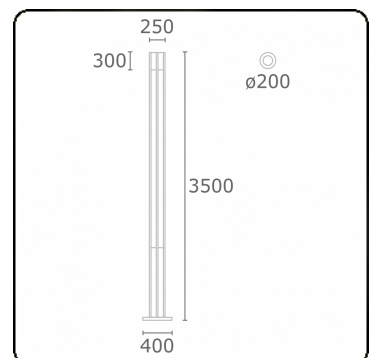

Connex 8
35.70841-7916

Leuchtdaten

Montage	Boden
Lichtaustritt	Direkt
Leuchten Abdeckung	Glas
Schutzgrad	IP 54
Gehäuse	Aluminium
Verarbeitung	RAL 7016 anthrazit Struktur
Prüfzeichen	CE, ISO 9001

Elektrische Eigenschaften

Schutzklasse	I
Einspeisung	230V
Vorschaltgerät	Treiber/Stromgesteuert

Lampeneigenschaften

Lamptyp	LED 4000K
Wattleistung	59W
Brutto Lichtstrom	6000
Lichtleistung Leuchte	65W
Anzahl	1
Lebensdauer LED Modul	L80/B10 = 50000h
Farbtoleranz	MacAdam 3
CRI	85

Lichttechnische Daten

CIE Fluxcode	99 100 100 100 90

Bemerkungen

inklusive Anschlussstür mit Sicherung

ENERGY

Verrijgbaar op aanvraag.

Disponible sur demande.

Available on request.

Auf Anfrage.

WXYZ
kWh/1000h

MULTILINE®

2019/2015