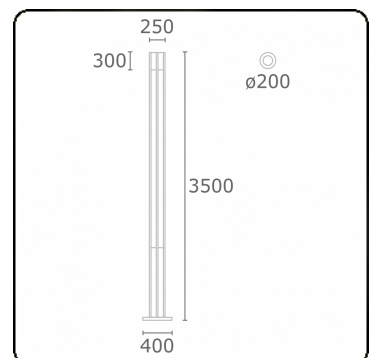

Connex 8
35.70831-7916

Leuchtdaten

Montage	Boden
Lichtaustritt	Direkt
Leuchten Abdeckung	Glas
Schutzgrad	IP 54
Gehäuse	Aluminium
Verarbeitung	RAL 7016 anthrazit Struktur
Prüfzeichen	CE, ISO 9001

Elektrische Eigenschaften

Schutzklasse	I
Einspeisung	230V
Vorschaltgerät	Treiber/Stromgesteuert

Lampeneigenschaften

Lamptyp	LED 3000K
Wattleistung	59W
Brutto Lichtstrom	5750
Lichtleistung Leuchte	65W
Anzahl	1
Lebensdauer LED Modul	L80/B10 = 50000h
Farbtoleranz	MacAdam 3
CRI	85

Lichttechnische Daten

CIE Fluxcode	99 100 100 100 90

Bemerkungen

inklusive Anschlussstür mit Sicherung

ENERGY

Verrijgbaar op aanvraag.

Disponible sur demande.

Available on request.

Auf Anfrage.

WXYZ
kWh/1000h

MULTILINE®

2019/2015