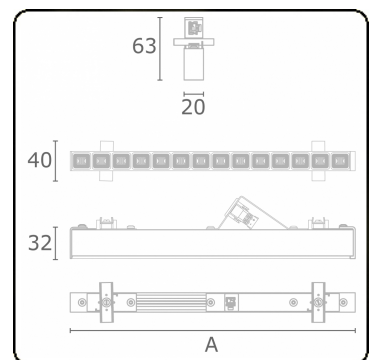

Lichttechnische gegevens

| | |
|--------------|-----------------|
| UGR | <19 |
| CIE Fluxcode | 96 98 99 100 85 |

Afmetingen

| | |
|---|--------|
| A | 283 mm |
|---|--------|

Opmerkingen

LRLW optiek - 75mA - RAL