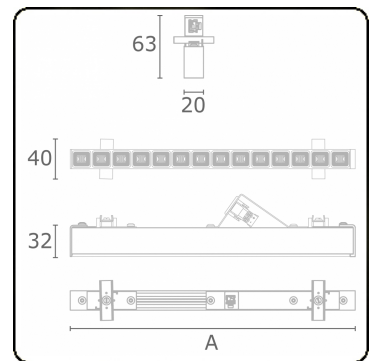

Lichttechnische Daten

UGR	<19
CIE Fluxcode	99 99 100 99 81

Abmessungen

A	283 mm
---	--------

Bemerkungen

LRLB optiek - 125mA - RAL

ENERGY

Verrijgbaar op aanvraag.