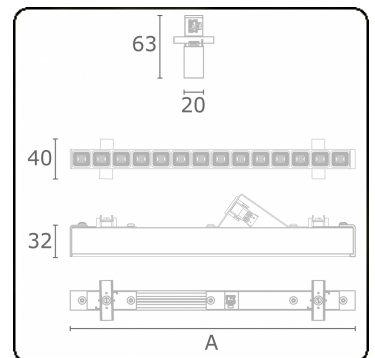

**Electric details**

Protection class	I
Supply	230V
Control gear box	Current driver DALI/TD

**Lamp details**

Lamptype	LED 4000K
Wattage	4,0W
Gross luminous flux	755
Luminaire power	4,4W
Number	1
Lifetime LED module	L90/B50 > 50000h
Color tolerance	MacAdam 3
CRI	>80

**Photometric details**

UGR	<19
CIE Fluxcode	99 99 100 99 81

**Dimensions**

A	283 mm
---	--------

**Remarks**

LRLB optiek - 100mA DALI - RAL

**ENERGY**

Verrijgbaar op aanvraag.