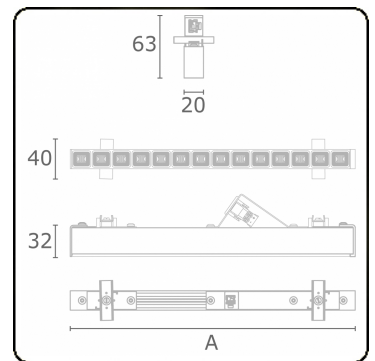

Photometric details

UGR	<19
CIE Fluxcode	99 99 100 99 81

Dimensions

A	283 mm
---	--------

Remarks

LRLB optiek - 100mA DALI - RAL

ENERGY

Verrijgbaar op aanvraag.