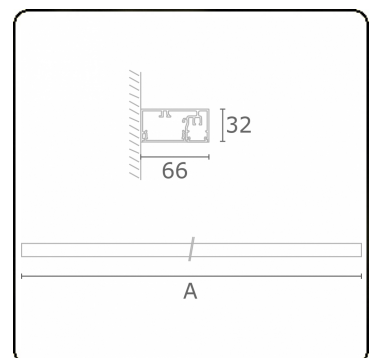

Photometric details

UGR	>19
CIE Fluxcode	50 80 96 99 66

Dimensions

A	850 mm
---	--------

Remarks

Wall

ENERGY

Verrijgbaar op aanvraag.