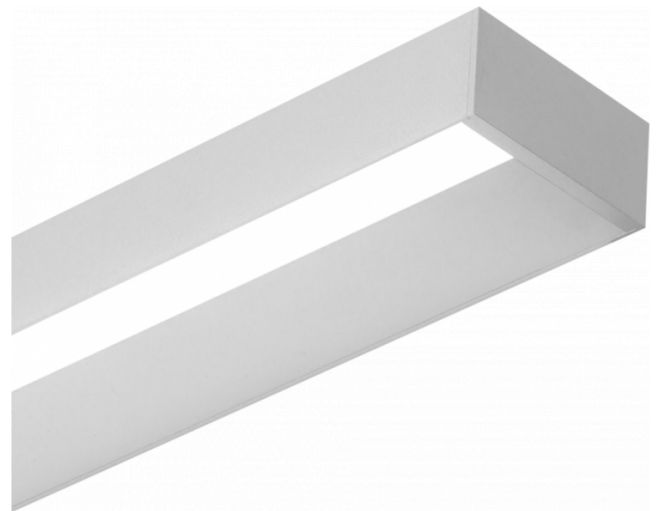

Offside Direct - satiné - 100mA - RAL
06.47004234-9999

Armatuurgegevens

Montage	Wand Opbouw
Lichtuittreding	Direct
Afscherming	satiné plexi
Beschermingsgraad	IP 20
Behuizing	Aluminium
Afwerking	RAL kleur naar keuze
Keurmerken	CE, ISO 9001

Lichttechnische gegevens

UGR	>19
CIE Fluxcode	50 80 96 99 66

Afmetingen

A	850 mm
---	--------

Opmerkingen

Wandarmatuur - Direct - 100mA - satiné - RAL

ENERGY

Verrijgbaar op aanvraag.