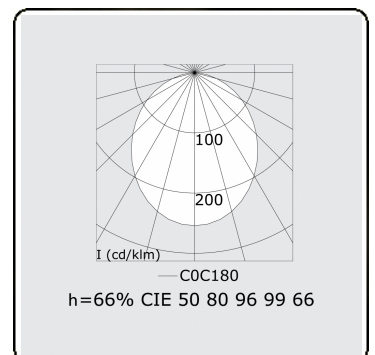

Offside Direct - satiné - 100mA - RAL
06.47004234-9999

Armatuurgegevens

Montage	Wand Opbouw
Lichtuittreding	Direct
Afscherming	satiné plexi
Beschermingsgraad	IP 20
Behuizing	Aluminium
Afwerking	RAL kleur naar keuze
Keurmerken	CE, ISO 9001

Lichttechnische gegevens

UGR	>19
CIE Fluxcode	50 80 96 99 66

Afmetingen

A	850 mm
---	--------

Opmerkingen

Wandarmatuur - Direct - 100mA - satiné - RAL

ENERGY

Verrijgbaar op aanvraag.