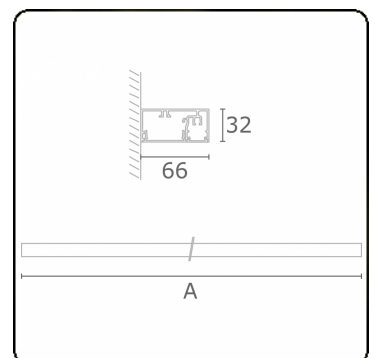

Lichttechnische Daten

UGR	>19
CIE Fluxcode	50 80 96 99 66

Abmessungen

A	570 mm
---	--------

Bemerkungen

Wand

ENERGY

Verrijgbaar op aanvraag.