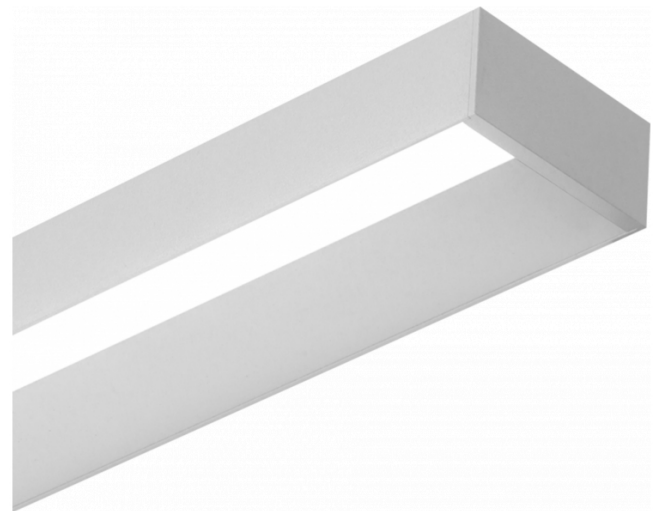

Offside Direkt - satiniert - 100mA - RAL
06.47004224-9999

Leuchtendaten

Montage	Wand
Lichtaustritt	Direkt
Leuchten Abdeckung	satinierte Abdeckung
Schutzgrad	IP 20
Gehäuse	Aluminium
Verarbeitung	RAL Farbe nach Wahl
Prüfzeichen	CE, ISO 9001

Lichttechnische Daten

UGR	>19
CIE Fluxcode	50 80 96 99 66

Abmessungen

A	570 mm
---	--------

Bemerkungen

Wand

ENERGY

Verrijgbaar op aanvraag.