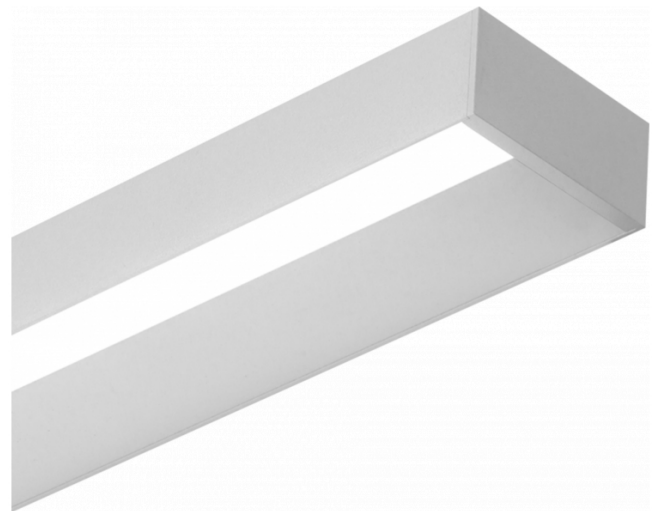

Offside Direct - satiné - 100mA - RAL
06.47004224-9999

Armatuurgegevens

| | |
|-------------------|----------------------|
| Montage | Wand Opbouw |
| Lichtuittreding | Direct |
| Afscherming | satiné plexi |
| Beschermingsgraad | IP 20 |
| Behuizing | Aluminium |
| Afwerking | RAL kleur naar keuze |
| Keurmerken | CE, ISO 9001 |

Lichttechnische gegevens

| | |
|--------------|----------------|
| UGR | >19 |
| CIE Fluxcode | 50 80 96 99 66 |

Afmetingen

| | |
|---|--------|
| A | 570 mm |
|---|--------|

Opmerkingen

Wandarmatuur - Direct - 100mA - satiné - RAL