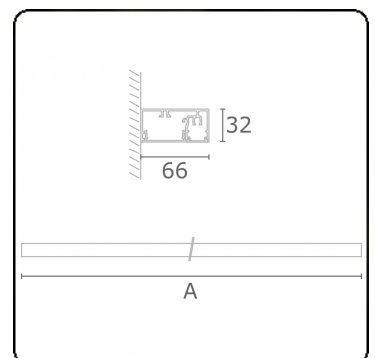

Lichttechnische gegevens

| | |
|--------------|----------------|
| UGR | >19 |
| CIE Fluxcode | 50 80 96 99 66 |

Afmetingen

| | |
|---|--------|
| A | 570 mm |
|---|--------|

Opmerkingen

Wandarmatuur - Direct - 100mA - satiné - RAL