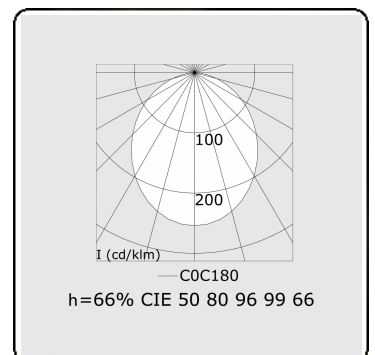

Offside Direct - satiné - 100mA - RAL
06.47004224-9999

Armatuurgegevens

| | |
|-------------------|----------------------|
| Montage | Wand Opbouw |
| Lichtuittreding | Direct |
| Afscherming | satiné plexi |
| Beschermingsgraad | IP 20 |
| Behuizing | Aluminium |
| Afwerking | RAL kleur naar keuze |
| Keurmerken | CE, ISO 9001 |

Elektrische Gegevens

| | |
|---------------------|-----------------------|
| Veiligheidsklasse | I |
| Voeding | 230V |
| Voorschakelapparaat | Stroomvoeding DALI/TD |

Lampgegevens

| | |
|-----------------------|------------------|
| Lamptype | LED 4000K |
| Wattage | 4,0W |
| Bruto lichtstroom | 1510 |
| Armatuur vermogen | 8,8W |
| Aantal | 2 |
| Levensduur LED module | L90/B50 > 50000h |
| Kleurtolerantie | MacAdam 3 |
| CRI | >80 |

Lichttechnische gegevens

| | |
|--------------|----------------|
| UGR | >19 |
| CIE Fluxcode | 50 80 96 99 66 |

Afmetingen

| | |
|---|--------|
| A | 570 mm |
|---|--------|

Opmerkingen

Wandarmatuur - Direct - 100mA - satiné - RAL