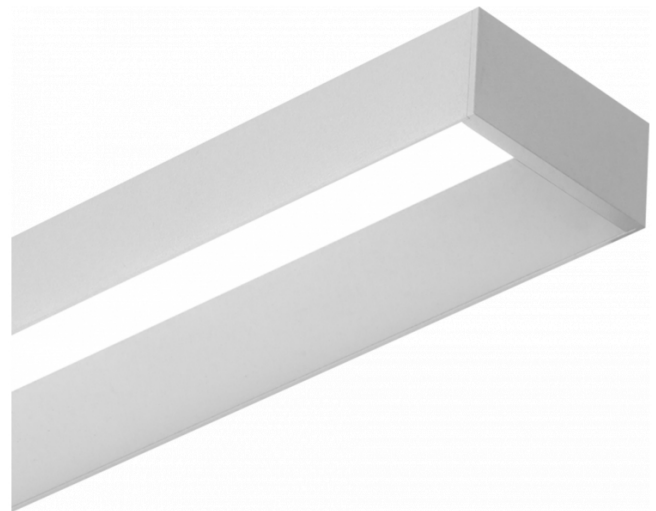

Offside Direkt - satiniert - 100mA - RAL
06.47000234-9999

Leuchtendaten

Montage	Wand
Lichtaustritt	Direkt
Leuchten Abdeckung	satinierte Abdeckung
Schutzgrad	IP 20
Gehäuse	Aluminium
Verarbeitung	RAL Farbe nach Wahl
Prüfzeichen	CE, ISO 9001

Lichttechnische Daten

UGR	>19
CIE Fluxcode	50 80 96 99 66

Abmessungen

A	850 mm
---	--------

Bemerkungen

Wand

ENERGY

Verkrijgbaar op aanvraag.