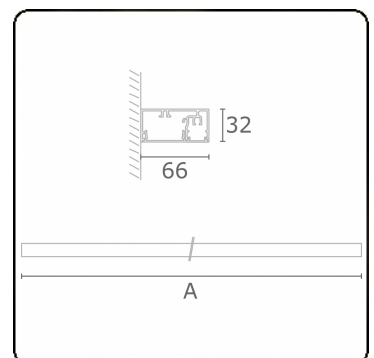

Lichttechnische Daten

UGR	>19
CIE Fluxcode	50 80 96 99 66

Abmessungen

A	850 mm
---	--------

Bemerkungen

Wand

ENERGY

Verkrijgbaar op aanvraag.