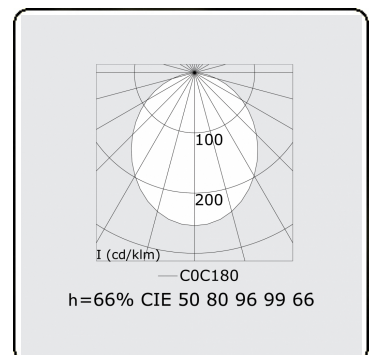

Offside Direkt - satiniert - 100mA - RAL
06.47000234-9999

Leuchtendaten

Montage	Wand
Lichtaustritt	Direkt
Leuchten Abdeckung	satinierte Abdeckung
Schutzgrad	IP 20
Gehäuse	Aluminium
Verarbeitung	RAL Farbe nach Wahl
Prüfzeichen	CE, ISO 9001

Lichttechnische Daten

UGR	>19
CIE Fluxcode	50 80 96 99 66

Abmessungen

A	850 mm
---	--------

Bemerkungen

Wand

ENERGY

Verkrijgbaar op aanvraag.