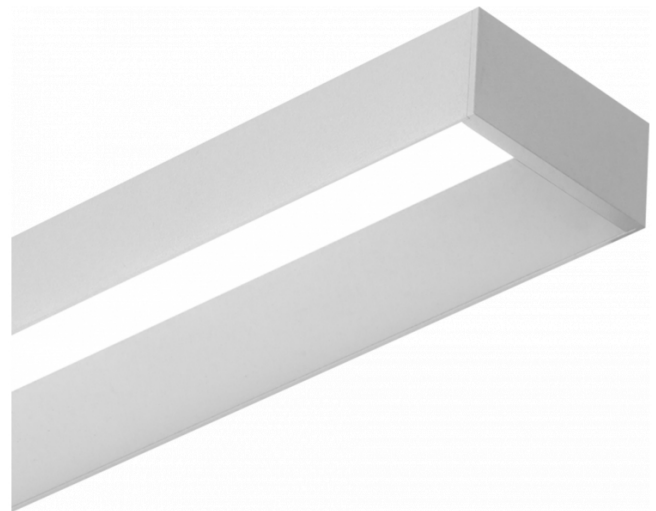

Offside Direct - satiné - 100mA - RAL
06.47000234-9999

Armatuurgegevens

Montage	Wand Opbouw
Lichtuittreding	Direct
Afscherming	satiné plexi
Beschermingsgraad	IP 20
Behuizing	Aluminium
Afwerking	RAL kleur naar keuze
Keurmerken	CE, ISO 9001

Lichttechnische gegevens

UGR	>19
CIE Fluxcode	50 80 96 99 66

Afmetingen

A	850 mm
---	--------

Opmerkingen

Wandarmatuur - Direct - 100mA - satiné - RAL

ENERGY

Verrijgbaar op aanvraag.
Disponible sur demande.
Available on request.
Auf Anfrage.