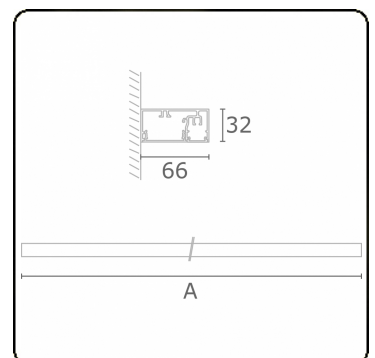

Lichttechnische gegevens

UGR	>19
CIE Fluxcode	50 80 96 99 66

Afmetingen

A	850 mm
---	--------

Opmerkingen

Wandarmatuur - Direct - 100mA - satiné - RAL

ENERGY

Verrijgbaar op aanvraag.
Disponible sur demande.
Available on request.
Auf Anfrage.