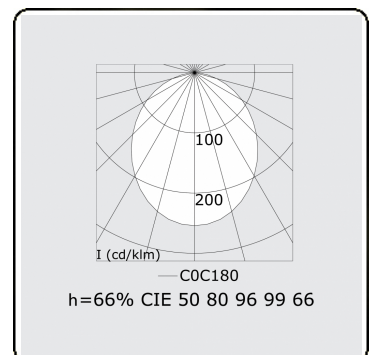

Offside Direct - satiné - 100mA - RAL
06.47000234-9999

Armatuurgegevens

Montage	Wand Opbouw
Lichtuittreding	Direct
Afscherming	satiné plexi
Beschermingsgraad	IP 20
Behuizing	Aluminium
Afwerking	RAL kleur naar keuze
Keurmerken	CE, ISO 9001

Lichttechnische gegevens

UGR	>19
CIE Fluxcode	50 80 96 99 66

Afmetingen

A	850 mm
---	--------

Opmerkingen

Wandarmatuur - Direct - 100mA - satiné - RAL

ENERGY

Verrijgbaar op aanvraag.
Disponible sur demande.
Available on request.
Auf Anfrage.