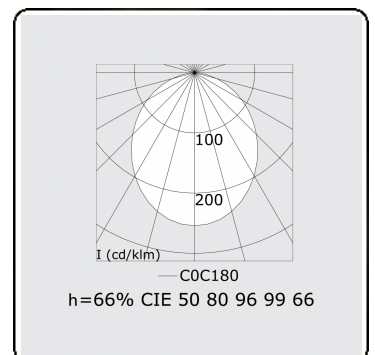

Offside Direkt - satiniert - 100mA - RAL
06.47000224-9999

Leuchtendaten

Montage	Wand
Lichtaustritt	Direkt
Leuchten Abdeckung	satinierte Abdeckung
Schutzgrad	IP 20
Gehäuse	Aluminium
Verarbeitung	RAL Farbe nach Wahl
Prüfzeichen	CE, ISO 9001

Lichttechnische Daten

UGR	>19
CIE Fluxcode	50 80 96 99 66

Abmessungen

A	570 mm
---	--------

Bemerkungen

Wand

ENERG

Verrijgbaar op aanvraag.