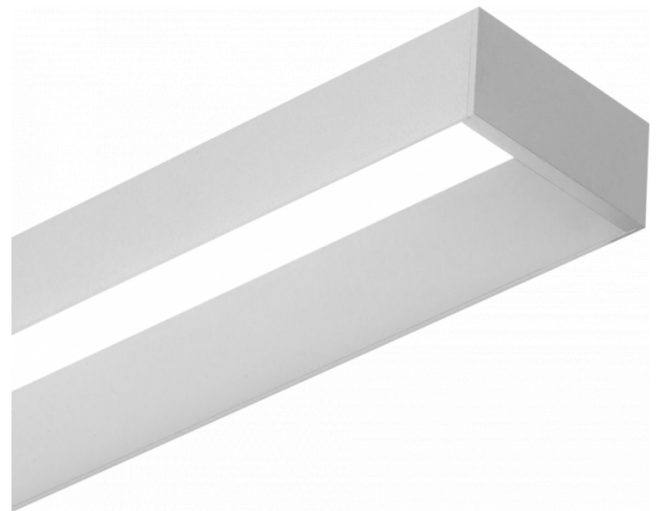

Offside Direkt - satiniert - 100mA - RAL
06.47000224-9999

Leuchtendaten

Montage	Wand
Lichtaustritt	Direkt
Leuchten Abdeckung	satinierte Abdeckung
Schutzgrad	IP 20
Gehäuse	Aluminium
Verarbeitung	RAL Farbe nach Wahl
Prüfzeichen	CE, ISO 9001

Lichttechnische Daten

UGR	>19
CIE Fluxcode	50 80 96 99 66

Abmessungen

A	570 mm
---	--------

Bemerkungen

Wand

ENERG

Verrijgbaar op aanvraag.