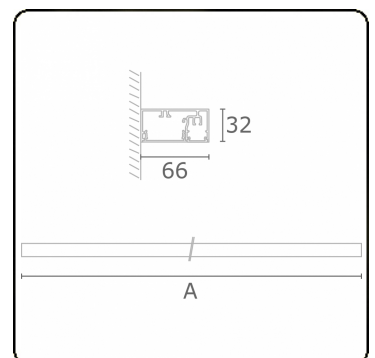

Lichttechnische Daten

UGR	>19
CIE Fluxcode	50 80 96 99 66

Abmessungen

A	570 mm
---	--------

Bemerkungen

Wand

ENERG

Verrijgbaar op aanvraag.