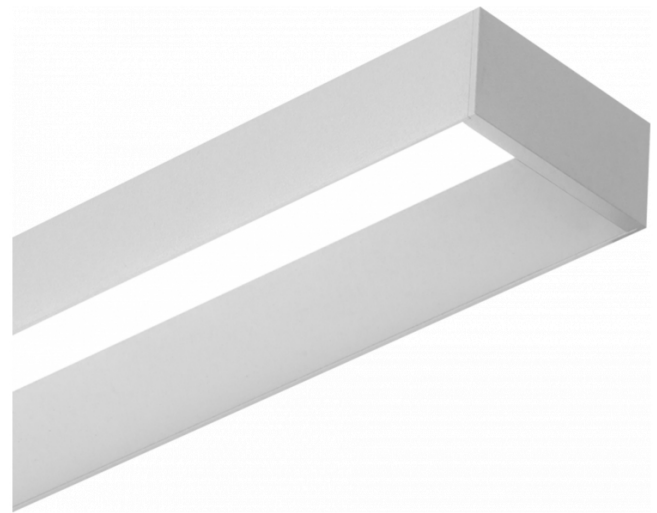

Offside Direkt - satiniert - 100mA - RAL
06.47004233-9999

Leuchtendaten

Montage	Wand
Lichtaustritt	Direkt
Leuchten Abdeckung	satinierte Abdeckung
Schutzgrad	IP 20
Gehäuse	Aluminium
Verarbeitung	RAL Farbe nach Wahl
Prüfzeichen	CE, ISO 9001

Lichttechnische Daten

UGR	>19
CIE Fluxcode	50 80 96 99 66

Abmessungen

A	850 mm
---	--------

Bemerkungen

Wand

ENERGY

Verrijgbaar op aanvraag.