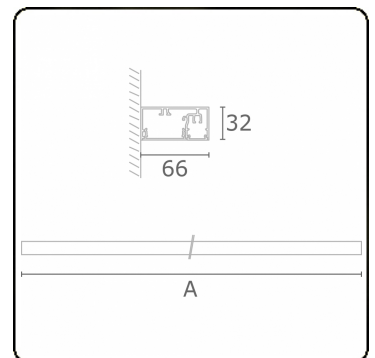

Lichttechnische Daten

UGR	>19
CIE Fluxcode	50 80 96 99 66

Abmessungen

A	850 mm
---	--------

Bemerkungen

Wand

ENERGY

Verrijgbaar op aanvraag.