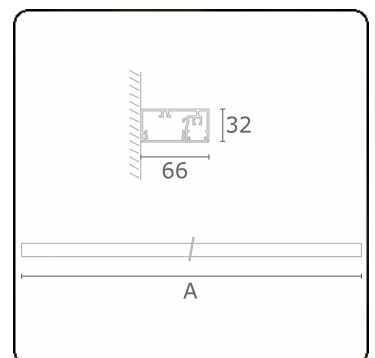

Lichttechnische gegevens

UGR	>19
CIE Fluxcode	50 80 96 99 66

Afmetingen

A	850 mm
---	--------

Opmerkingen

Wandarmatuur - Direct - 100mA - satiné - RAL

ENERGY

Verrijgbaar op aanvraag.