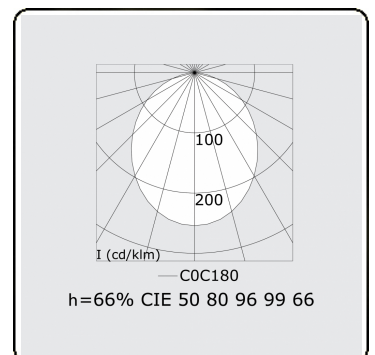

Lichttechnische gegevens

UGR	>19
CIE Fluxcode	50 80 96 99 66

Afmetingen

A	850 mm
---	--------

Opmerkingen

Wandarmatuur - Direct - 100mA - satiné - RAL

ENERGY

Verrijgbaar op aanvraag.