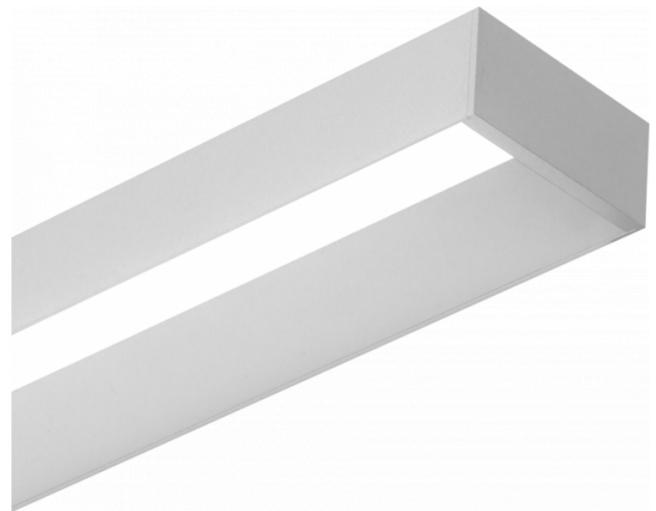

Offside Direct - satiné - 100mA - RAL
06.47004233-9999

Armatuurgegevens

Montage	Wand Opbouw
Lichtuittreding	Direct
Afscherming	satiné plexi
Beschermingsgraad	IP 20
Behuizing	Aluminium
Afwerking	RAL kleur naar keuze
Keurmerken	CE, ISO 9001

Lichttechnische gegevens

UGR	>19
CIE Fluxcode	50 80 96 99 66

Afmetingen

A	850 mm
---	--------

Opmerkingen

Wandarmatuur - Direct - 100mA - satiné - RAL

ENERGY

Verrijgbaar op aanvraag.