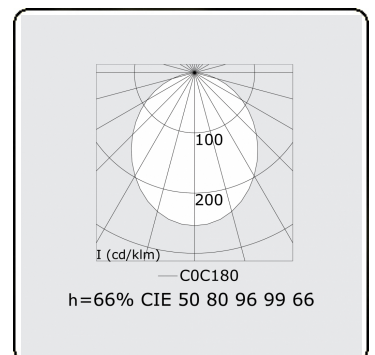

Offside Direkt - satiniert - 100mA - RAL
06.47000233-9999

Leuchtendaten

Montage	Wand
Lichtaustritt	Direkt
Leuchten Abdeckung	satinierte Abdeckung
Schutzgrad	IP 20
Gehäuse	Aluminium
Verarbeitung	RAL Farbe nach Wahl
Prüfzeichen	CE, ISO 9001

Lichttechnische Daten

UGR	>19
CIE Fluxcode	50 80 96 99 66

Abmessungen

A	850 mm
---	--------

Bemerkungen

Wand

ENERGY

Verrijgbaar op aanvraag.