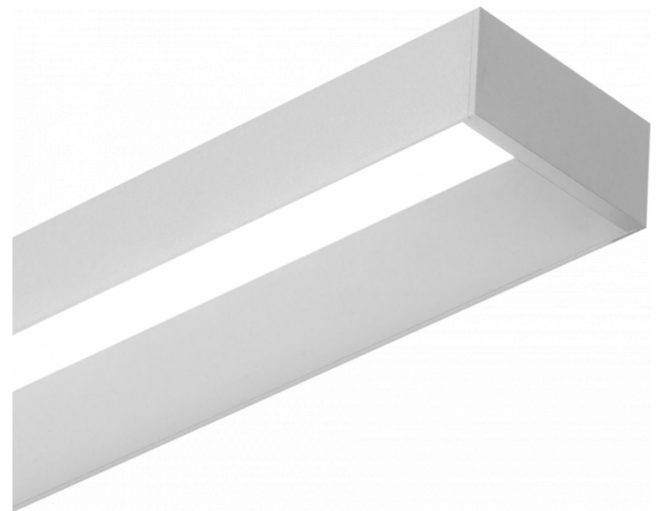

Offside Direkt - satiniert - 100mA - RAL
06.47000233-9999

Leuchtendaten

Montage	Wand
Lichtaustritt	Direkt
Leuchten Abdeckung	satinierte Abdeckung
Schutzgrad	IP 20
Gehäuse	Aluminium
Verarbeitung	RAL Farbe nach Wahl
Prüfzeichen	CE, ISO 9001

Lichttechnische Daten

UGR	>19
CIE Fluxcode	50 80 96 99 66

Abmessungen

A	850 mm
---	--------

Bemerkungen

Wand

ENERGY

Verrijgbaar op aanvraag.