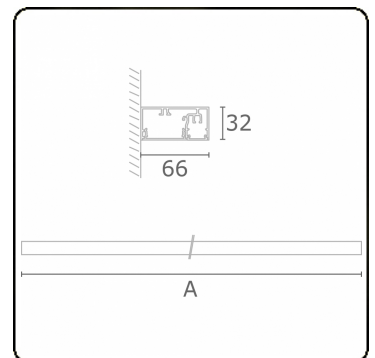

**Lichttechnische Daten**

UGR	>19
CIE Fluxcode	50 80 96 99 66

**Abmessungen**

A	570 mm
---	--------

**Bemerkungen**

Wand

**ENERGY**

Verrijgbaar op aanvraag.