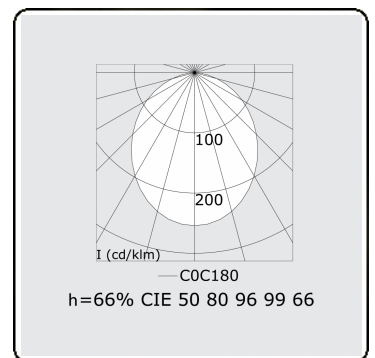

Photometric details

UGR	>19
CIE Fluxcode	50 80 96 99 66

Dimensions

A	1410 mm
---	---------

Remarks

Wall

ENERG

Verrijgbaar op aanvraag.