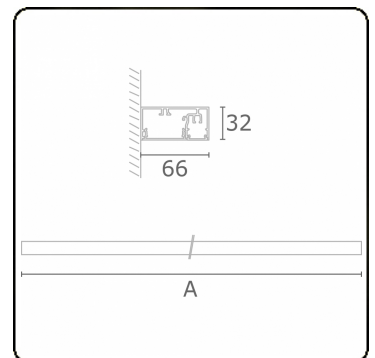

Photometric details

UGR	>19
CIE Fluxcode	50 80 96 99 66

Dimensions

A	1410 mm
---	---------

Remarks

Wall

ENERG

Verrijgbaar op aanvraag.