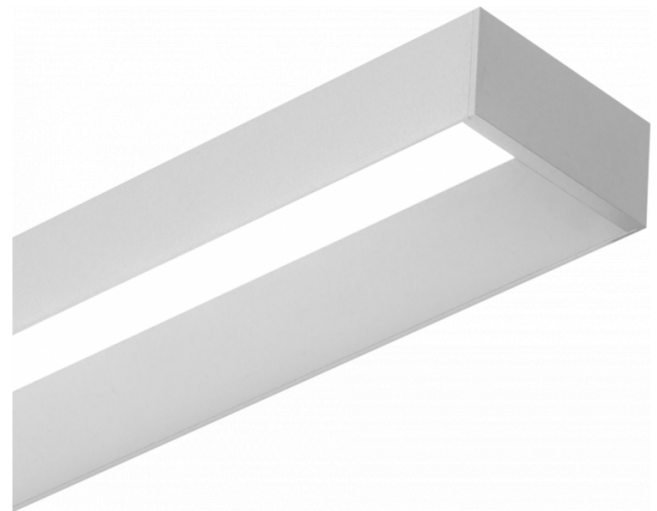

Offside Direct - satiné - 100mA - RAL
06.47004254-9999

Armatuurgegevens

Montage	Wand Opbouw
Lichtuittreding	Direct
Afscherming	satiné plexi
Beschermingsgraad	IP 20
Behuizing	Aluminium
Afwerking	RAL kleur naar keuze
Keurmerken	CE, ISO 9001

Lichttechnische gegevens

UGR	>19
CIE Fluxcode	50 80 96 99 66

Afmetingen

A	1410 mm
---	---------

Opmerkingen

Wandarmatuur - Direct - 100mA - satiné - RAL

ENERG

Verrijgbaar op aanvraag.