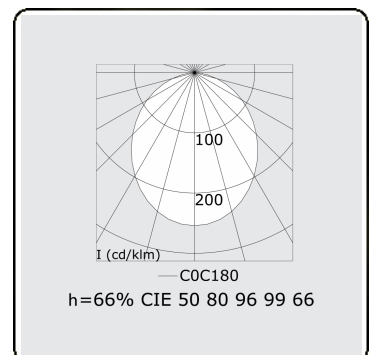

Offside Direkt - satiniert - 100mA - RAL
06.47004253-9999

Leuchtendaten

Montage	Wand
Lichtaustritt	Direkt
Leuchten Abdeckung	satinierte Abdeckung
Schutzgrad	IP 20
Gehäuse	Aluminium
Verarbeitung	RAL Farbe nach Wahl
Prüfzeichen	CE, ISO 9001

Lichttechnische Daten

UGR	>19
CIE Fluxcode	50 80 96 99 66

Abmessungen

A	1410 mm
---	---------

Bemerkungen

Wand

ENERGY

Verrijgbaar op aanvraag.