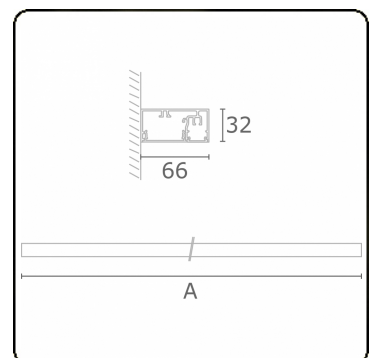

Lichttechnische Daten

UGR	>19
CIE Fluxcode	50 80 96 99 66

Abmessungen

A	1410 mm
---	---------

Bemerkungen

Wand

ENERGY

Verrijgbaar op aanvraag.