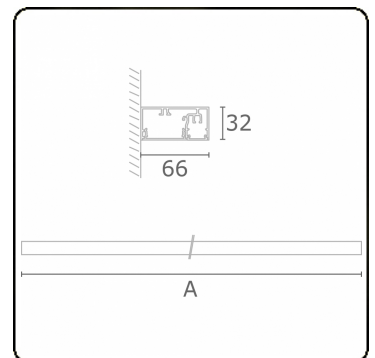

Photometric details

| | |
|--------------|----------------|
| UGR | >19 |
| CIE Fluxcode | 50 80 96 99 66 |

Dimensions

| | |
|---|---------|
| A | 1410 mm |
|---|---------|

Remarks

Wall

ENERGY

Verrijgbaar op aanvraag.