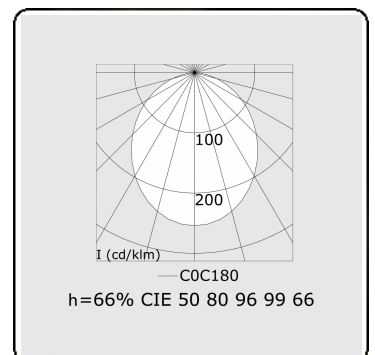

Offside Direct - satiné - 100mA - RAL
06.47004253-9999

Armatuurgegevens

Montage	Wand Opbouw
Lichtuittreding	Direct
Afscherming	satiné plexi
Beschermingsgraad	IP 20
Behuizing	Aluminium
Afwerking	RAL kleur naar keuze
Keurmerken	CE, ISO 9001

Lichttechnische gegevens

UGR	>19
CIE Fluxcode	50 80 96 99 66

Afmetingen

A	1410 mm
---	---------

Opmerkingen

Wandarmatuur - Direct - 100mA - satiné - RAL

ENERGY

Verrijgbaar op aanvraag.