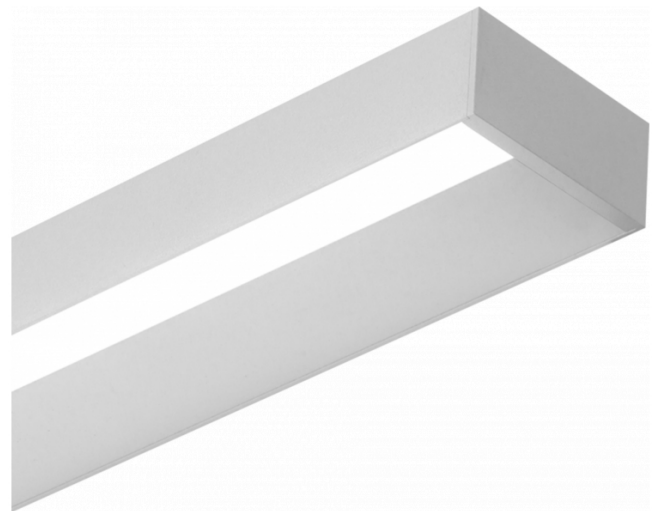

Offside Direct - satiné - 100mA - RAL
06.47004253-9999

Armatuurgegevens

Montage	Wand Opbouw
Lichtuittreding	Direct
Afscherming	satiné plexi
Beschermingsgraad	IP 20
Behuizing	Aluminium
Afwerking	RAL kleur naar keuze
Keurmerken	CE, ISO 9001

Lichttechnische gegevens

UGR	>19
CIE Fluxcode	50 80 96 99 66

Afmetingen

A	1410 mm
---	---------

Opmerkingen

Wandarmatuur - Direct - 100mA - satiné - RAL

ENERGY

Verrijgbaar op aanvraag.