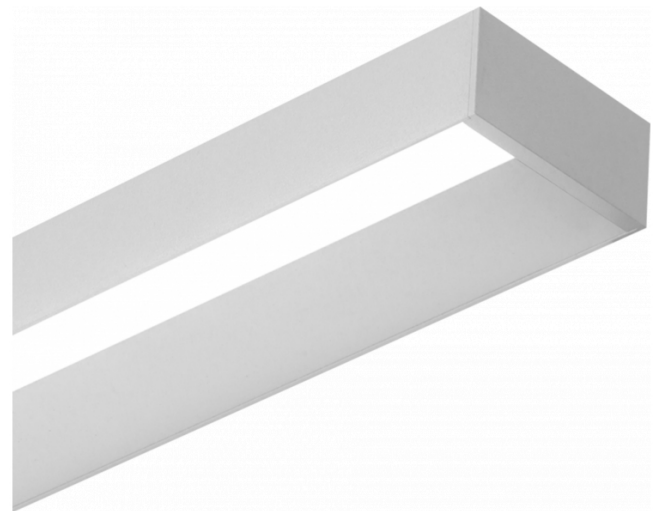

Offside Direkt - satiniert - 100mA - RAL
06.47004244-9999

Leuchtendaten

Montage	Wand
Lichtaustritt	Direkt
Leuchten Abdeckung	satinierte Abdeckung
Schutzgrad	IP 20
Gehäuse	Aluminium
Verarbeitung	RAL Farbe nach Wahl
Prüfzeichen	CE, ISO 9001

Lichttechnische Daten

UGR	>19
CIE Fluxcode	50 80 96 99 66

Abmessungen

A	1130 mm
---	---------

Bemerkungen

Wand

ENERGY

Verrijgbaar op aanvraag.