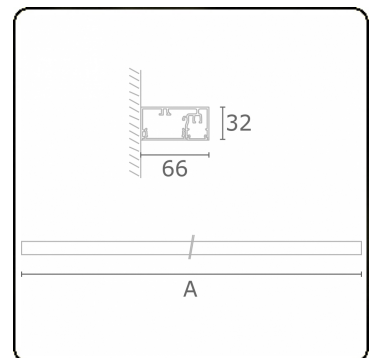

Lichttechnische Daten

UGR	>19
CIE Fluxcode	50 80 96 99 66

Abmessungen

A	1130 mm
---	---------

Bemerkungen

Wand

ENERGY

Verrijgbaar op aanvraag.