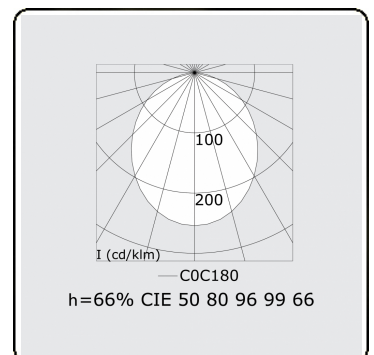

Offside Direkt - satiniert - 100mA - RAL
06.47004243-9999

Leuchtendaten

Montage	Wand
Lichtaustritt	Direkt
Leuchten Abdeckung	satinierte Abdeckung
Schutzgrad	IP 20
Gehäuse	Aluminium
Verarbeitung	RAL Farbe nach Wahl
Prüfzeichen	CE, ISO 9001

Lichttechnische Daten

UGR	>19
CIE Fluxcode	50 80 96 99 66

Abmessungen

A	1130 mm
---	---------

Bemerkungen

Wand

ENERGY

Verrijgbaar op aanvraag.