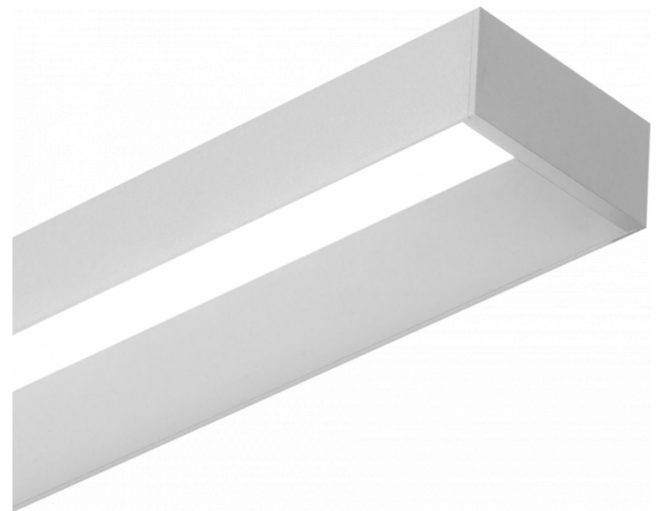

Offside Direkt - satiniert - 100mA - RAL
06.47004243-9999

Leuchtendaten

Montage	Wand
Lichtaustritt	Direkt
Leuchten Abdeckung	satinierte Abdeckung
Schutzgrad	IP 20
Gehäuse	Aluminium
Verarbeitung	RAL Farbe nach Wahl
Prüfzeichen	CE, ISO 9001

Lichttechnische Daten

UGR	>19
CIE Fluxcode	50 80 96 99 66

Abmessungen

A	1130 mm
---	---------

Bemerkungen

Wand

ENERGY

Verrijgbaar op aanvraag.