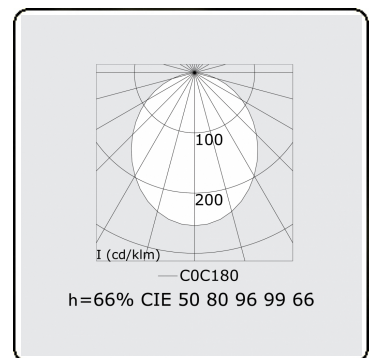

Lichttechnische gegevens

UGR	>19
CIE Fluxcode	50 80 96 99 66

Afmetingen

A	1410 mm
---	---------

Opmerkingen

Wandarmatuur - Direct - 100mA - satiné - RAL

ENERGY

Verrijgbaar op aanvraag.