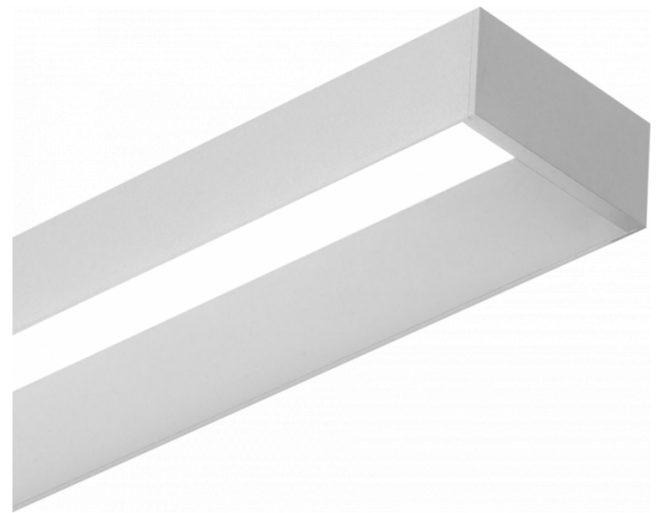

Offside Direct - satiné - 100mA - RAL
06.47000253-9999

Armatuurgegevens

Montage	Wand Opbouw
Lichtuittreding	Direct
Afscherming	satiné plexi
Beschermingsgraad	IP 20
Behuizing	Aluminium
Afwerking	RAL kleur naar keuze
Keurmerken	CE, ISO 9001

Lichttechnische gegevens

UGR	>19
CIE Fluxcode	50 80 96 99 66

Afmetingen

A	1410 mm
---	---------

Opmerkingen

Wandarmatuur - Direct - 100mA - satiné - RAL

ENERGY

Verrijgbaar op aanvraag.