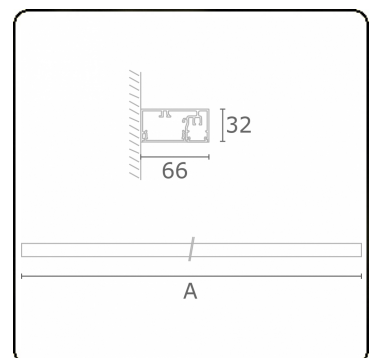

Lichttechnische Daten

UGR	>19
CIE Fluxcode	50 80 96 99 66

Abmessungen

A	1130 mm
---	---------

Bemerkungen

Wand

ENERG

Verrijgbaar op aanvraag.