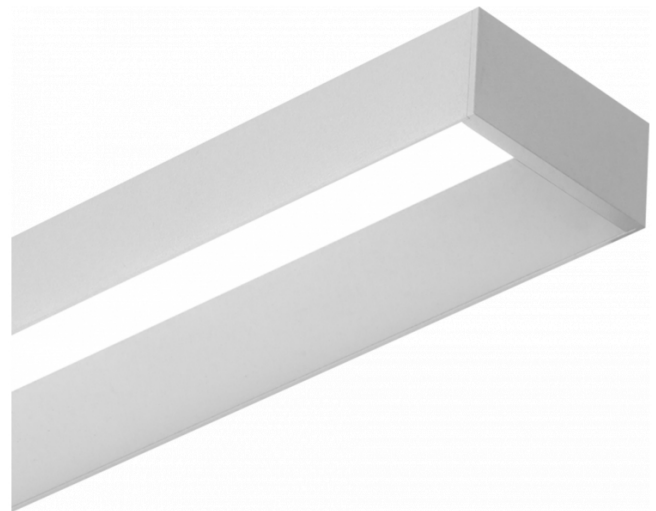

Offside Direkt - satiniert - 100mA - RAL
06.47000244-9999

Leuchtendaten

Montage	Wand
Lichtaustritt	Direkt
Leuchten Abdeckung	satinierte Abdeckung
Schutzgrad	IP 20
Gehäuse	Aluminium
Verarbeitung	RAL Farbe nach Wahl
Prüfzeichen	CE, ISO 9001

Lichttechnische Daten

UGR	>19
CIE Fluxcode	50 80 96 99 66

Abmessungen

A	1130 mm
---	---------

Bemerkungen

Wand

ENERG

Verrijgbaar op aanvraag.