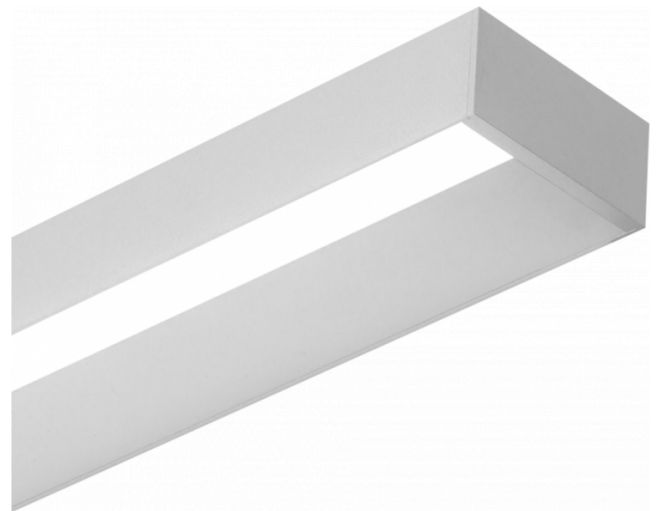

Offside Direct - satiné - 100mA - RAL
06.47000244-9999

Armatuurgegevens

Montage	Wand Opbouw
Lichtuittreding	Direct
Afscherming	satiné plexi
Beschermingsgraad	IP 20
Behuizing	Aluminium
Afwerking	RAL kleur naar keuze
Keurmerken	CE, ISO 9001

Lichttechnische gegevens

UGR	>19
CIE Fluxcode	50 80 96 99 66

Afmetingen

A	1130 mm
---	---------

Opmerkingen

Wandarmatuur - Direct - 100mA - satiné - RAL

ENERGY

Verrijgbaar op aanvraag.