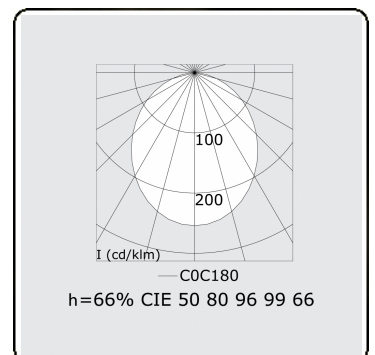

Offside Direct - satiné - 100mA - RAL
06.47000244-9999

Armatuurgegevens

Montage	Wand Opbouw
Lichtuittreding	Direct
Afscherming	satiné plexi
Beschermingsgraad	IP 20
Behuizing	Aluminium
Afwerking	RAL kleur naar keuze
Keurmerken	CE, ISO 9001

Lichttechnische gegevens

UGR	>19
CIE Fluxcode	50 80 96 99 66

Afmetingen

A	1130 mm
---	---------

Opmerkingen

Wandarmatuur - Direct - 100mA - satiné - RAL

ENERGY

Verrijgbaar op aanvraag.