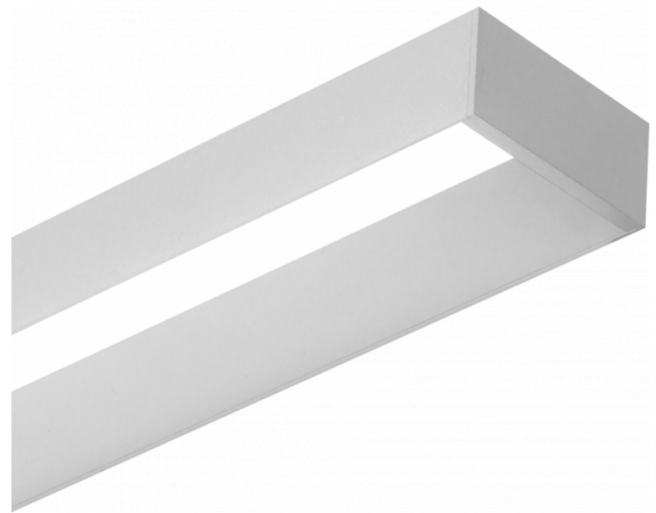

Offside Direkt - satiniert - 100mA - RAL
06.47000243-9999

Leuchtendaten

Montage	Wand
Lichtaustritt	Direkt
Leuchten Abdeckung	satinierte Abdeckung
Schutzgrad	IP 20
Gehäuse	Aluminium
Verarbeitung	RAL Farbe nach Wahl
Prüfzeichen	CE, ISO 9001

Lichttechnische Daten

UGR	>19
CIE Fluxcode	50 80 96 99 66

Abmessungen

A	1130 mm
---	---------

Bemerkungen

Wand

ENERGY

Verrijgbaar op aanvraag.