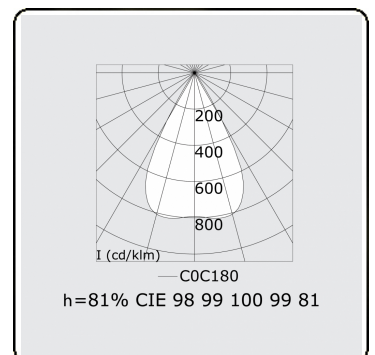

Electric details

Protection class	I
Supply	230V
Control gear box	Current driver DALI/TD

Lamp details

Lamptype	LED 4000K
Wattage	6,0W
Gross luminous flux	2200
Luminaire power	13,2W
Number	2
Lifetime LED module	L90/B50 > 50000h
Color tolerance	MacAdam 3
CRI	>80

Photometric details

UGR	<19
CIE Fluxcode	99 99 100 99 81

Remarks

Tafelarmatuur - Direct - 150mA - LRLB optiek - RAL - tafelhoet

ENERGY

A
 Verkrijgbaar op aanvraag.
B
 Disponible sur demande.
C
D
 Available on request.
E
F
 Auf Anfrage.
G