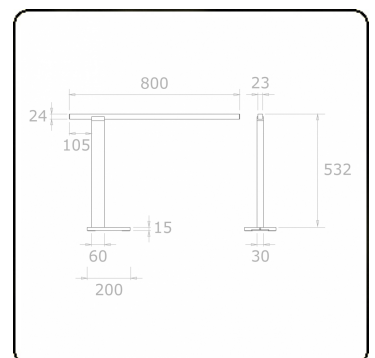

Grip T1 - Direct - LRLB - 150mA - RAL - B
11.43056424-9999

Caractéristiques de l'armature

Montage	table/bureau
Diffusion lumineuse	Direct
Couverture pour armatures	Grille optique - noir mat
Degré de protection	IP 20
Matériel	Aluminium
Finition	Couleur RAL aux choix
Certifications	CE, ISO 9001

Caractéristiques photométriques

UGR	<19
Code flux CIE	99 99 100 99 81

Remarques

Tafelarmatuur - Direct - 150mA - LRLB optiek - RAL - tafelhoet

ENERGY

Verkrijgbaar op aanvraag.

Disponible sur demande.

Available on request.