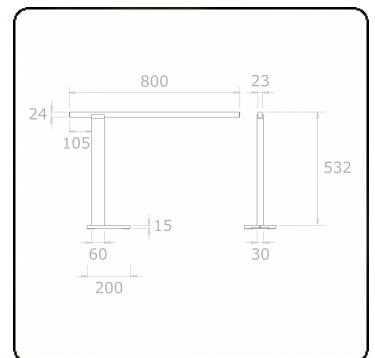

Grip T1 - Direct - LRLB - 150mA - RAL - B  
11.43056424-9999

**Armatuurgegevens**

Montage	tafel/bureau
Lichtuittreding	Direct
Afscherming	LRLB optiek - mat zwart
Beschermingsgraad	IP 20
Behuizing	Aluminium
Afwerking	RAL kleur naar keuze
Keurmerken	CE, ISO 9001

**Lichttechnische gegevens**

UGR	<19
CIE Fluxcode	99 99 100 99 81

**Opmerkingen**

Tafelarmatuur - Direct - 150mA - LRLB optiek - RAL - tafelhoet

**ENERGY**

A  
 Verkrijgbaar op aanvraag.  
B  
 Disponible sur demande.  
C  
D  
 Available on request.  
E  
F  
 Auf Anfrage.  
G