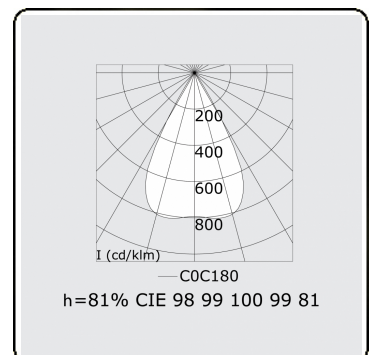

**Elektrische Gegevens**

Veiligheidsklasse	I
Voeding	230V
Voorschakelapparaat	Stroomvoeding DALI/TD

**Lampgegevens**

Lamptype	LED 4000K
Wattage	6,0W
Bruto lichtstroom	2200
Armatuur vermogen	13,2W
Aantal	2
Levensduur LED module	L90/B50 > 50000h
Kleurtolerantie	MacAdam 3
CRI	>80

**Lichttechnische gegevens**

UGR	<19
CIE Fluxcode	99 99 100 99 81

**Opmerkingen**

Tafelarmatuur - Direct - 150mA - LRLB optiek - RAL - tafelhoet

**ENERGY**

A  
 Verkrijgbaar op aanvraag.  
B  
 Disponible sur demande.  
C  
D  
 Available on request.  
E  
F  
 Auf Anfrage.  
G