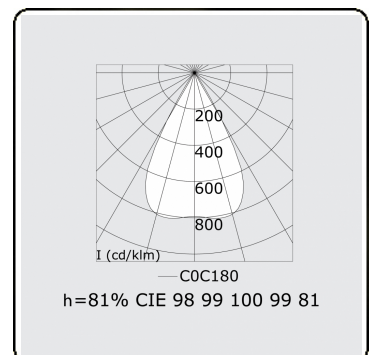

**Electric details**

Protection class	I
Supply	230V
Control gear box	Current driver DALI/TD

**Lamp details**

Lamptype	LED 3000K
Wattage	6,0W
Gross luminous flux	2100
Luminaire power	13,2W
Number	2
Lifetime LED module	L90/B50 > 50000h
Color tolerance	MacAdam 3
CRI	>80

**Photometric details**

UGR	<19
CIE Fluxcode	99 99 100 99 81

**Remarks**

Tafelarmatuur - Direct - 150mA - LRLB optiek - RAL - tafelhoet

**ENERGY**

A  
 Verkrijgbaar op aanvraag.  
B  
 Disponible sur demande.  
C  
D  
 Available on request.  
E  
F  
 Auf Anfrage.  
G