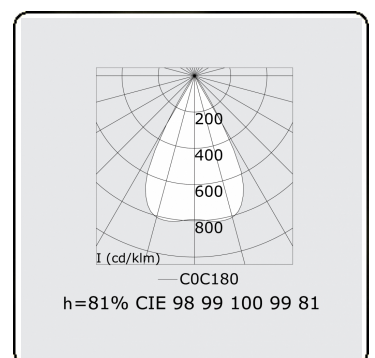

Lichttechnische gegevens

UGR	<19
CIE Fluxcode	99 99 100 99 81

Opmerkingen

Tafelarmatuur - Direct - 150mA - LRLB optiek - RAL - tafelhoet

ENERGY

A
 Verkrijgbaar op aanvraag.
B
 Disponible sur demande.
C
D
 Available on request.
E
F
 Auf Anfrage.
G