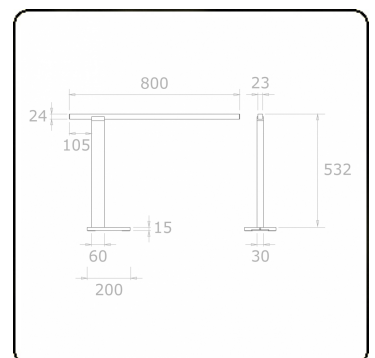

Grip T1 - Direct - LRLB - 150mA - RAL - B
11.43056423-9999

Armatuurgegevens

Montage	tafel/bureau
Lichtuittreding	Direct
Afscherming	LRLB optiek - mat zwart
Beschermingsgraad	IP 20
Behuizing	Aluminium
Afwerking	RAL kleur naar keuze
Keurmerken	CE, ISO 9001

Lichttechnische gegevens

UGR	<19
CIE Fluxcode	99 99 100 99 81

Opmerkingen

Tafelarmatuur - Direct - 150mA - LRLB optiek - RAL - tafelhoet

ENERGY

A
 Verkrijgbaar op aanvraag.
B
 Disponible sur demande.
C
D
 Available on request.
E
F
 Auf Anfrage.
G