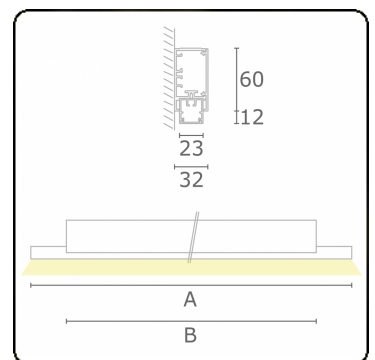

Lichttechnische gegevens

| | |
|--------------|----------------|
| UGR | >19 |
| CIE Fluxcode | 50 80 96 99 66 |

Afmetingen

| | |
|---|--------|
| A | 850 mm |
| B | 530 mm |

Opmerkingen

Wandarmatuur - Direct - 100mA - satiné - RAL