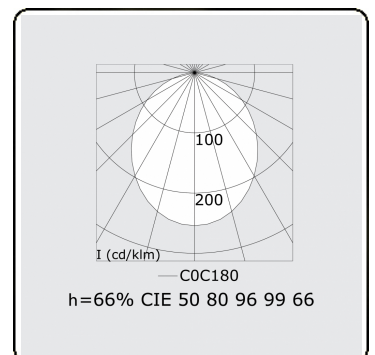

Lichttechnische gegevens

| | |
|--------------|----------------|
| UGR | >19 |
| CIE Fluxcode | 50 80 96 99 66 |

Afmetingen

| | |
|---|--------|
| A | 850 mm |
| B | 530 mm |

Opmerkingen

Wandarmatuur - Direct - 100mA - satiné - RAL