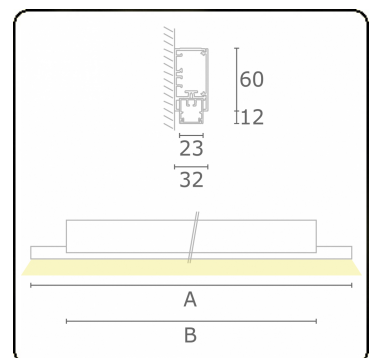

**Lichttechnische gegevens**

UGR	>19
CIE Fluxcode	50 80 96 99 66

**Afmetingen**

A	570 mm
B	400 mm

**Opmerkingen**

Wandarmatuur - Direct - 100mA - satiné - RAL

**ENERGY**

Verkrijgbaar op aanvraag.