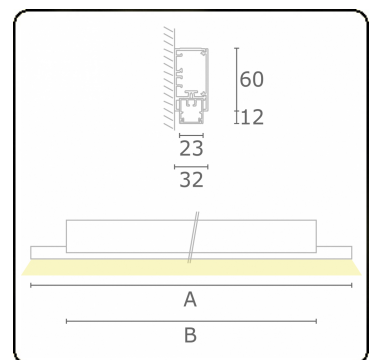

Photometric details

UGR	>19
CIE Fluxcode	50 80 96 99 66

Dimensions

A	850 mm
B	530 mm

Remarks

Wall

ENERGY

Verrijgbaar op aanvraag.