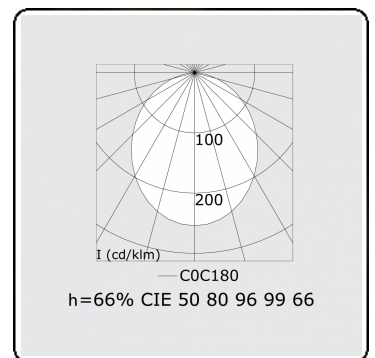

Photometric details

UGR	>19
CIE Fluxcode	50 80 96 99 66

Dimensions

A	850 mm
B	530 mm

Remarks

Wall

ENERGY

Verrijgbaar op aanvraag.