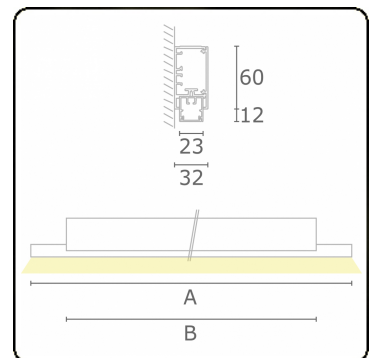

**Photometric details**

UGR	>19
CIE Fluxcode	50 80 96 99 66

**Dimensions**

A	570 mm
B	400 mm

**Remarks**

Wall

**ENERG**

Verkrijgbaar op aanvraag.