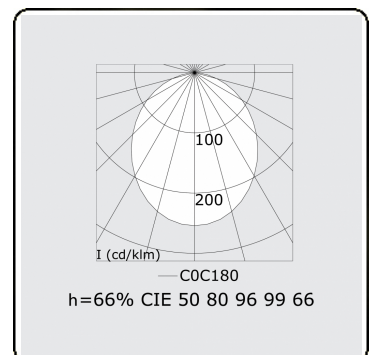

**Electric details**

Protection class	I
Supply	230V
Control gear box	Current driver

**Lamp details**

Lamptype	LED 4000K
Wattage	4,0W
Gross luminous flux	1510
Luminaire power	8,8W
Number	2
Lifetime LED module	L90/B50 > 50000h
Color tolerance	MacAdam 3
CRI	>80

**Photometric details**

UGR	>19
CIE Fluxcode	50 80 96 99 66

**Dimensions**

A	570 mm
B	400 mm

**Remarks**

Wall

**ENERG**

Verkrijgbaar op aanvraag.